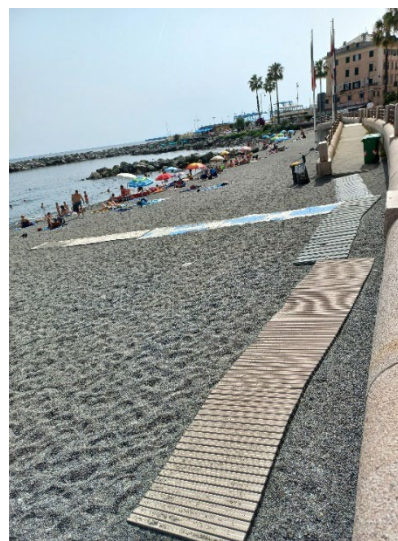

GENOVA SEA INCLUSION

03. Spiaggia Easy Beach – Pegli

Numero posti: 12 postazioni inclusive o 6 postazioni inclusive + 6 postazioni per accompagnatori

Planimetria: Si

Divieto di balneazione: No

Data apertura spiaggia: 22 giugno 2024

Data chiusura spiaggia: 10 settembre 2024

Orari apertura spiaggia: dalle ore 10:00 alle ore 18:00 7 gg

Numero parcheggi disabili: 2 in prossimità di largo Calasetta, altri nel parcheggio di molo Archetti secondo disponibilità

Descrizione generale:

L'area utilizzabile non è ad uso esclusivo di Easy Beach ma viene condivisa con i clienti della spiaggia privata Last Beach adiacente, non essendoci alcuna delimitazione reale dello spazio che divida le due realtà.

La zona riservata presenta una pavimentazione in piastrelle di plastica. Per l'accesso alla spiaggia e alla zona riservata si predispongono passerelle removibili di varia lunghezza.

L'attrezzatura in dotazione alla spiaggia è composta di:

Numero ombrelloni/Numero basi ombrelloni: 6

Numero spogliatoi: 1

Numero lettini rialzati: 6

Numero sedie regista: 6

WC per disabili: 1

WC: 1

Docce fredde: 1

Docce calde: 1 a gettone