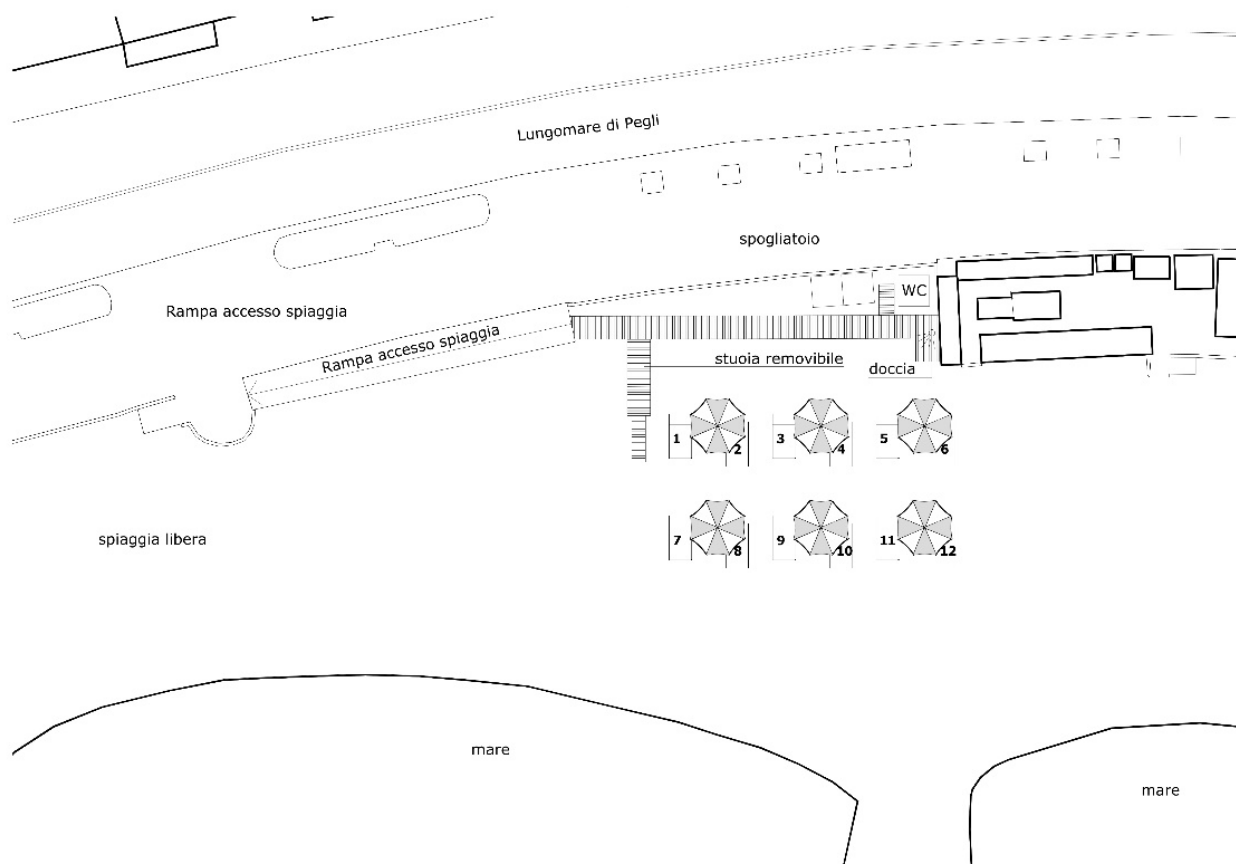

Al servizio dei fruitori è inoltre disponibile la seguente attrezzatura specifica:

**Numero sedie job: 1**

**Numero Sand&sea: 1**

**Personale e modalità di prenotazione:**

La spiaggia inclusiva Easy Beach dispone di n. 2 bagnini di bagni Marina genovese e n. 2 accompagnatori.

## PLANIMETRIA SPIAGGIA